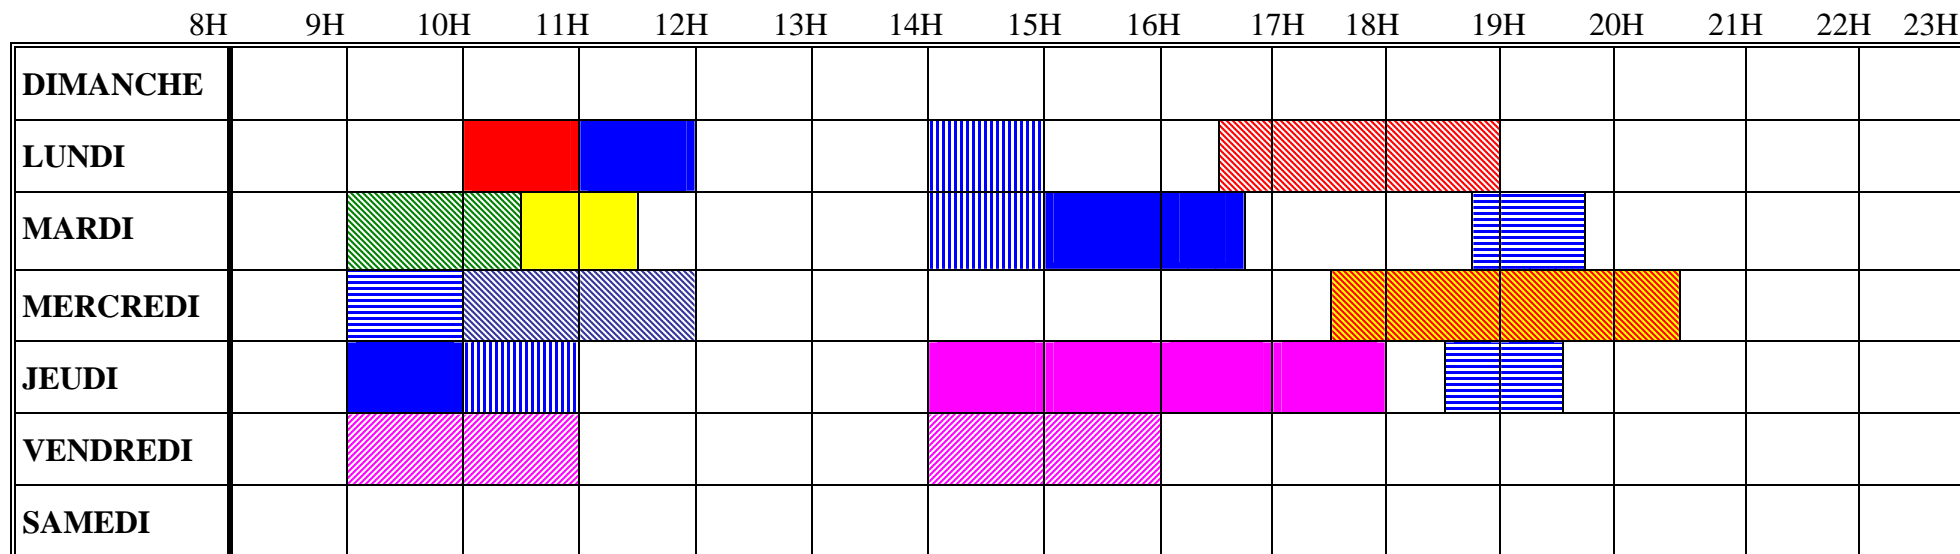

**PLANNING D'UTILISATION DE LA PETITE SALLE DU COMPLEXE POLYVALENT
ANNEE SCOLAIRE 2009 - 2010**

- | | | | |
|---|--|---|---|
| ■ | Ecole Maternelle Alexis de Tocqueville | ■ | Gymnastique pour tous |
| ■ | Ecole Primaire Alexis de Tocqueville | ■ | Gym Féminine |
| ■ | Ecole Primaire du Quesnay | ■ | U.S.V. Gymnastique |
| ■ | Ecole Léopold Delisle | ■ | Atelier Dessin |
| ■ | Maison Familiale Rurale | ■ | Club Féminin (1 ^{er} - 3 ^{ème} et 5 ^{ème} jeudis)
et Club des Toujours Jeunes (2 ^{ème} et 4 ^{ème} jeudis) |
| ■ | Garde périscolaire | | |